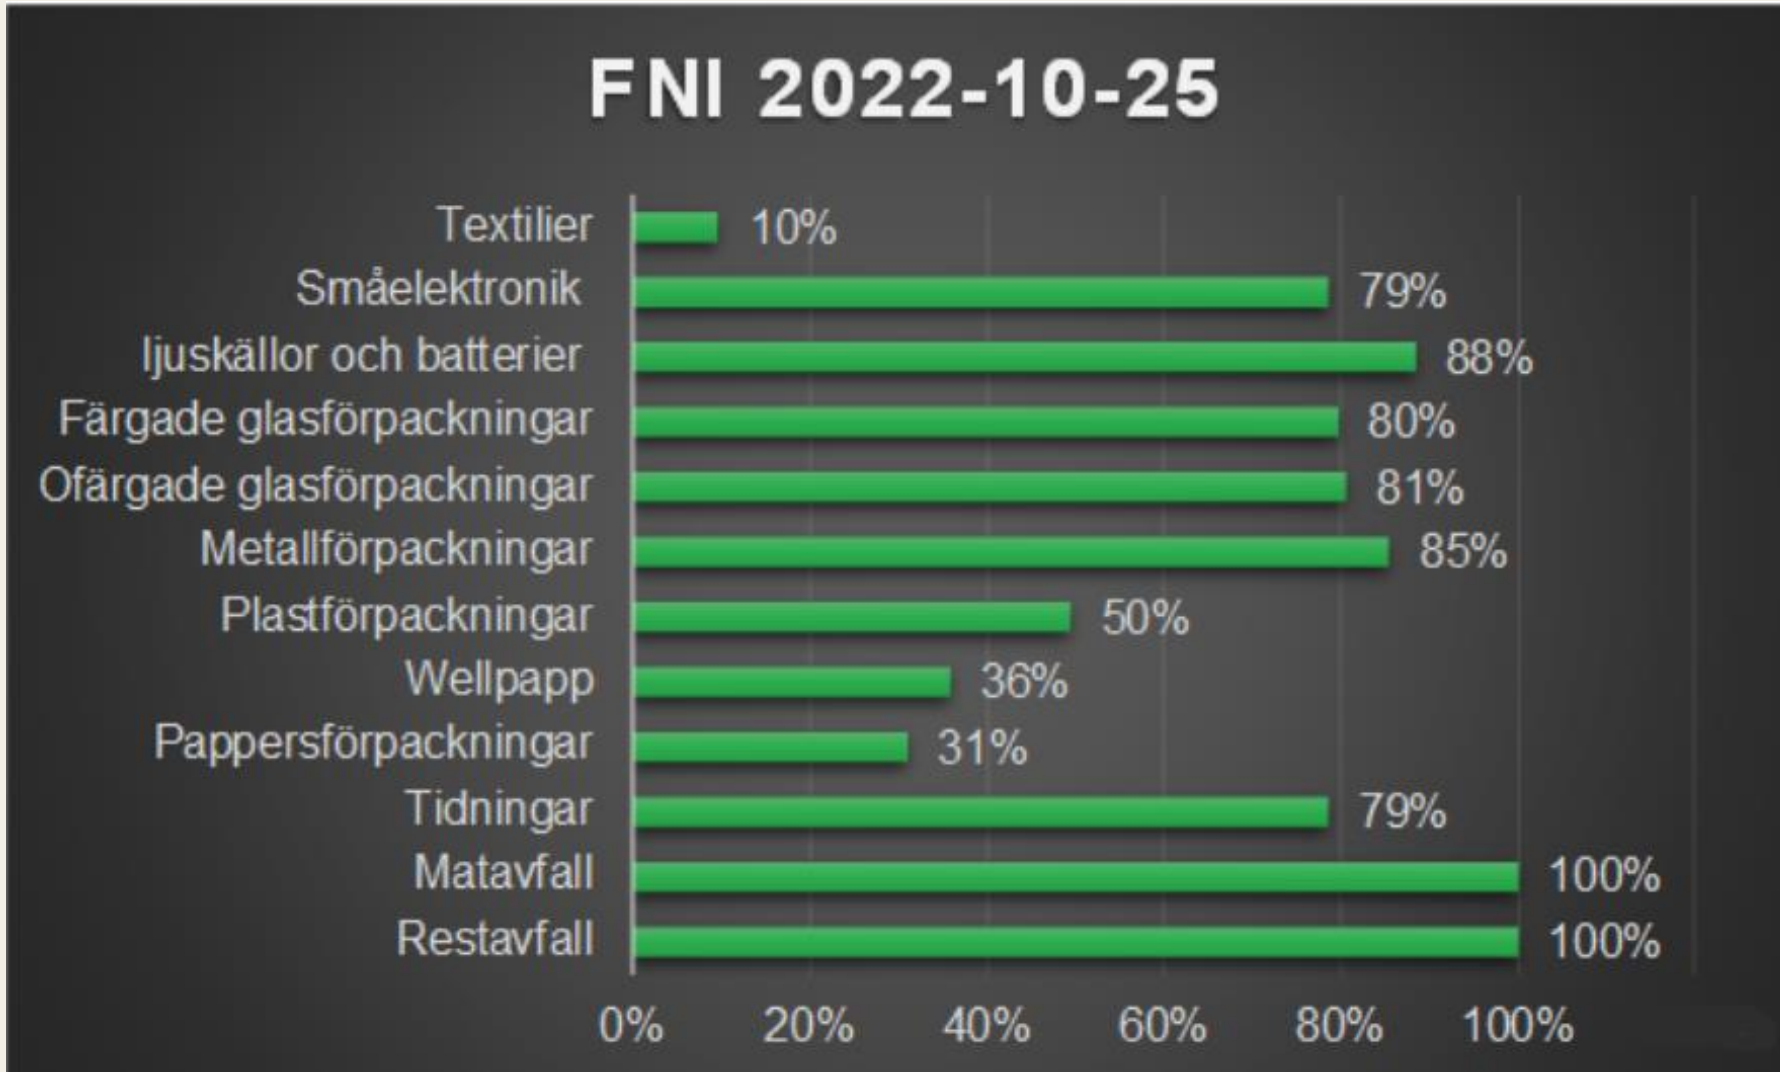

Fastighetsnära insamling FNI