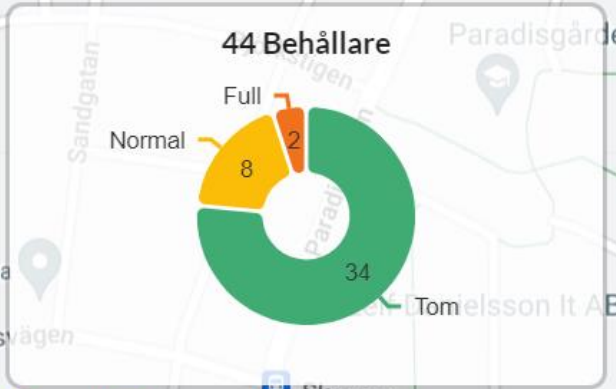

Behållare Hämtställen

Filtrera baserat på tjänst, område, fraktion, kärlyp eller fritext

- Karta
- Statistik
- Behållare
- Hämtställen
- Områden
- Enheter
- Notifikationer
- Inställningar

KS27-04 51%

Plastförpackningar

Uppdaterades för 6 timmar sedan

Kornstigen 27
Kornstigen 27, Borlänge, Sweden

[Visa](#) [Visa Hämtställe](#)