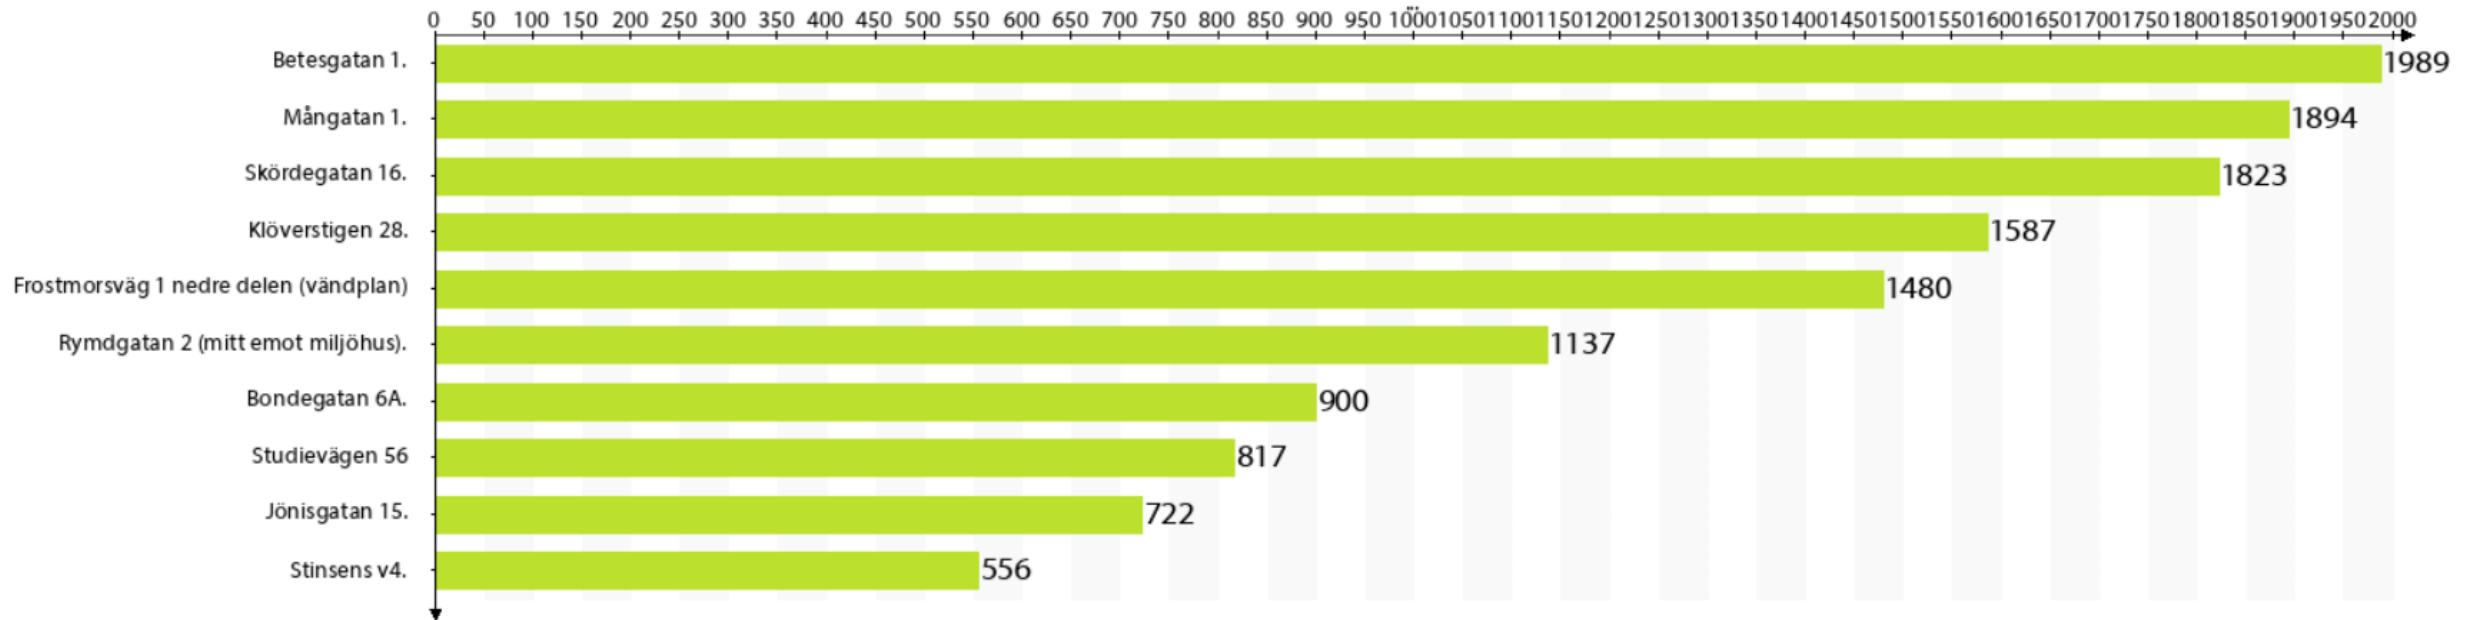

Tunabyggen

2022-06-15 - 2023-01-25

■ Antal kg

totalvikt: 12 905 kg

(graf nr : 1 av 1)