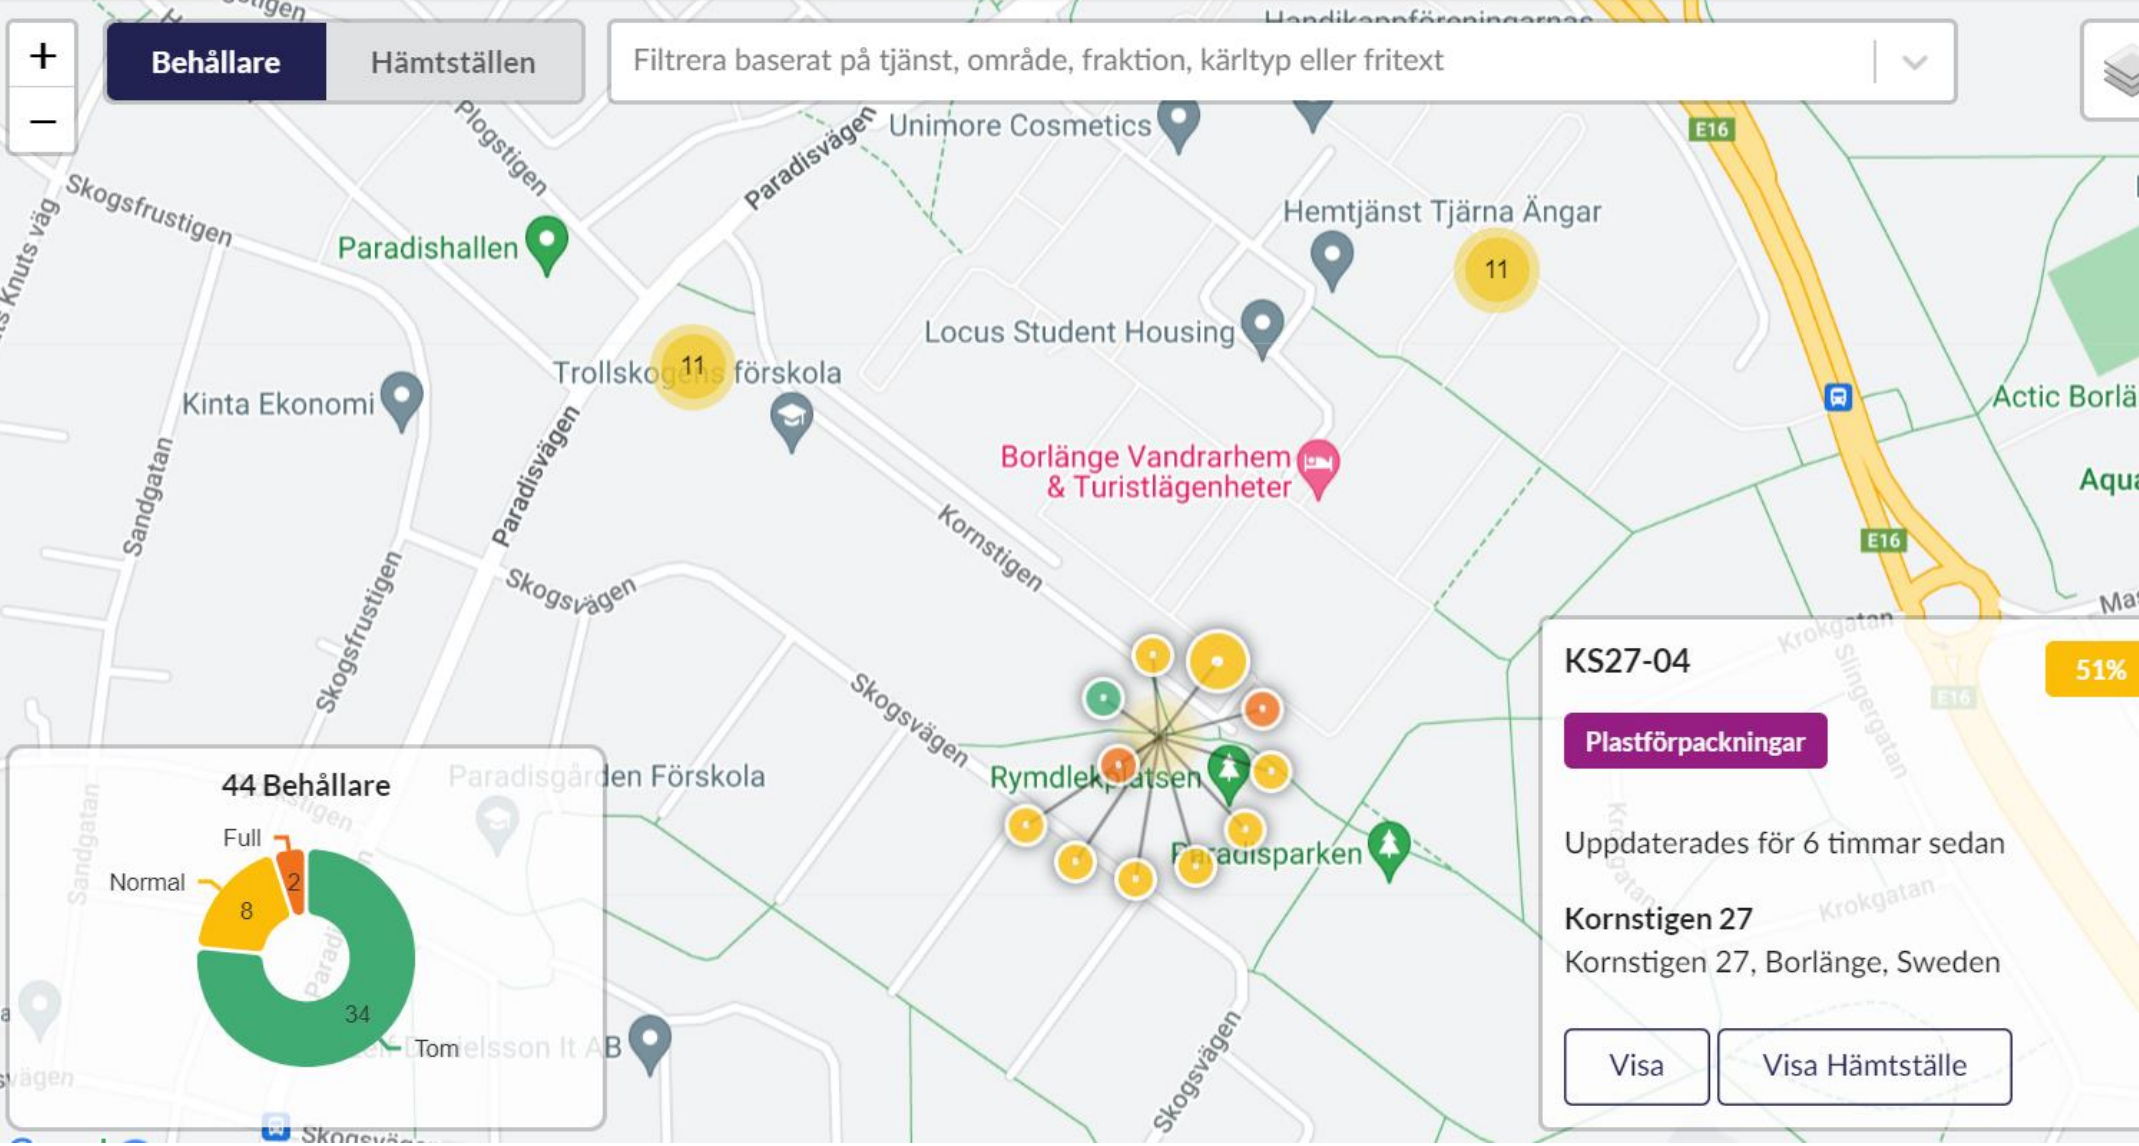

Ingen plast i matavfallet

Här lämnar du dina sopor

Mellan Kornstigen 5 och 11.
Om du har frågor, pratar du med
din fastighetsvärd.

Nu låser vi sophuset

Behållare Hämtställen

Filtrera baserat på tjänst, område, fraktion, kärlyp eller fritext

- Karta
- Statistik
- Behållare
- Hämtställen
- Områden
- Enheter
- Notifikationer
- Inställningar

KS27-04 51%

Plastförpackningar

Uppdaterades för 6 timmar sedan

Kornstigen 27
Kornstigen 27, Borlänge, Sweden