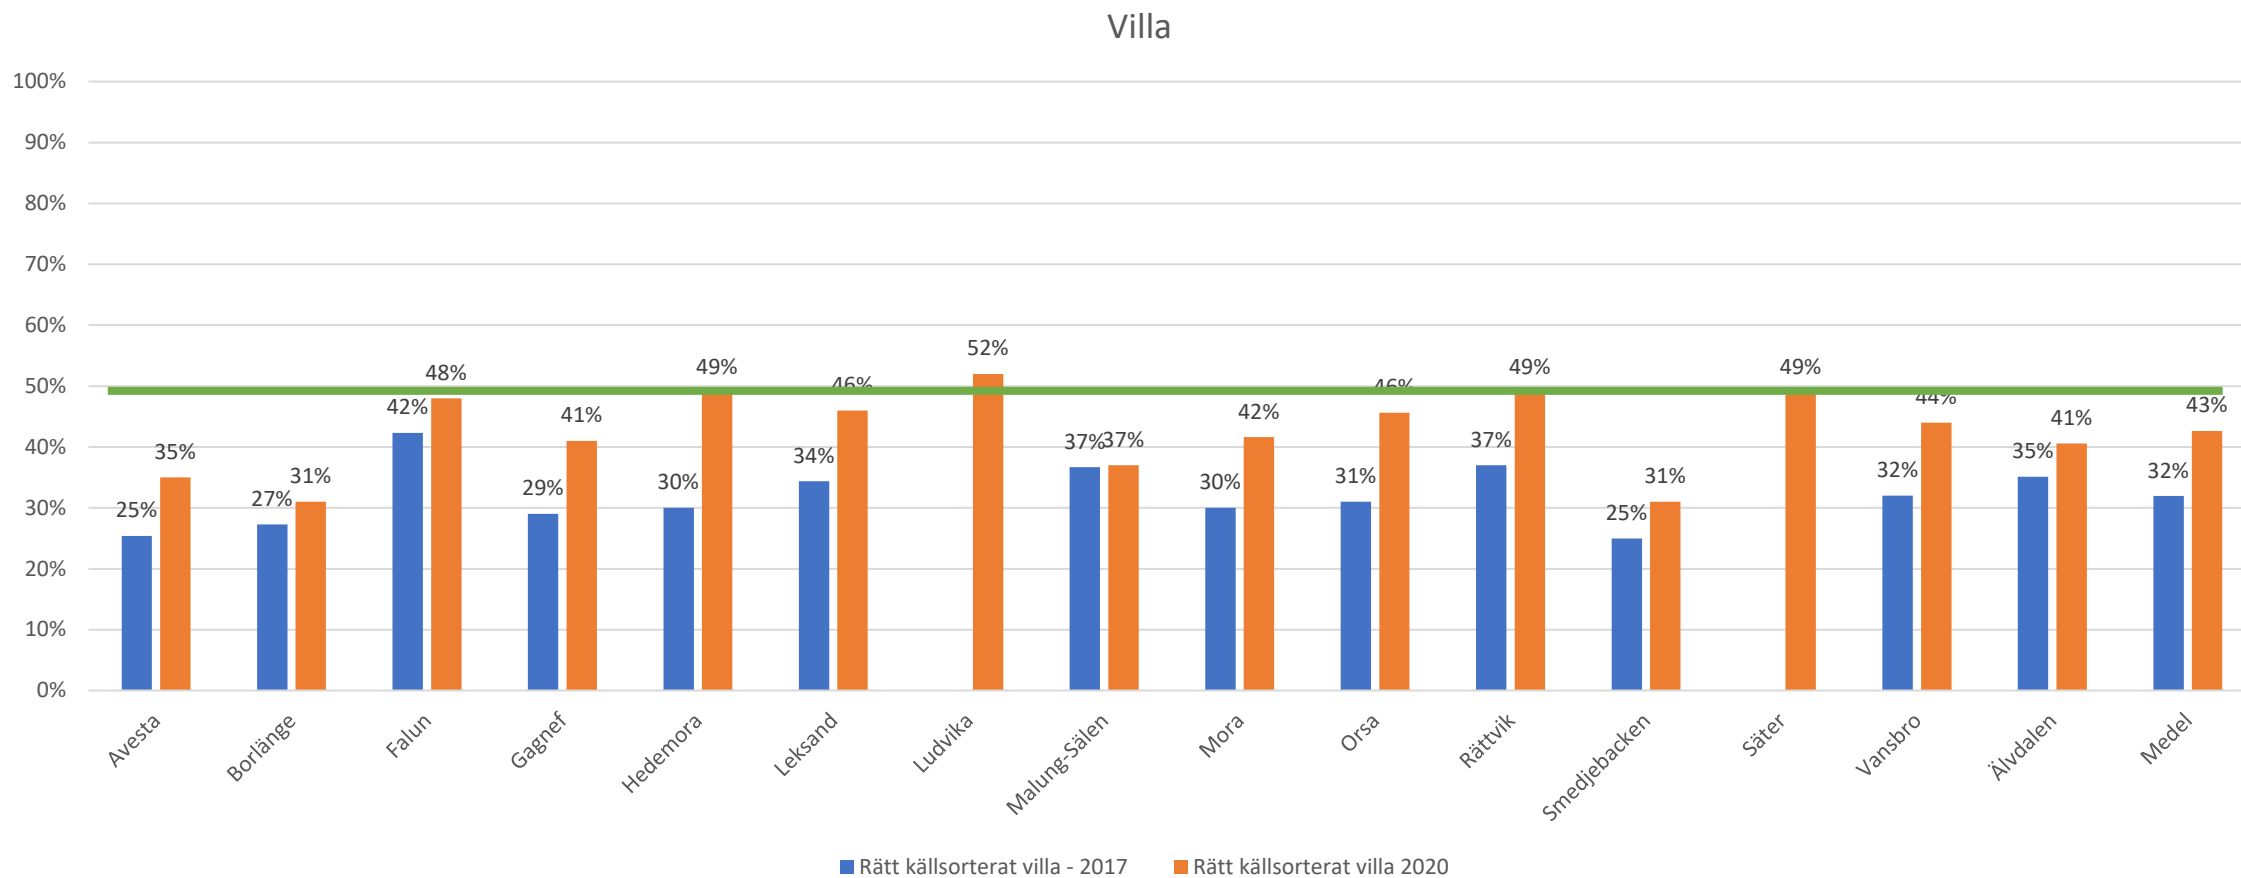

Rätt källsorterat 2020 jämfört med 2017 - villa