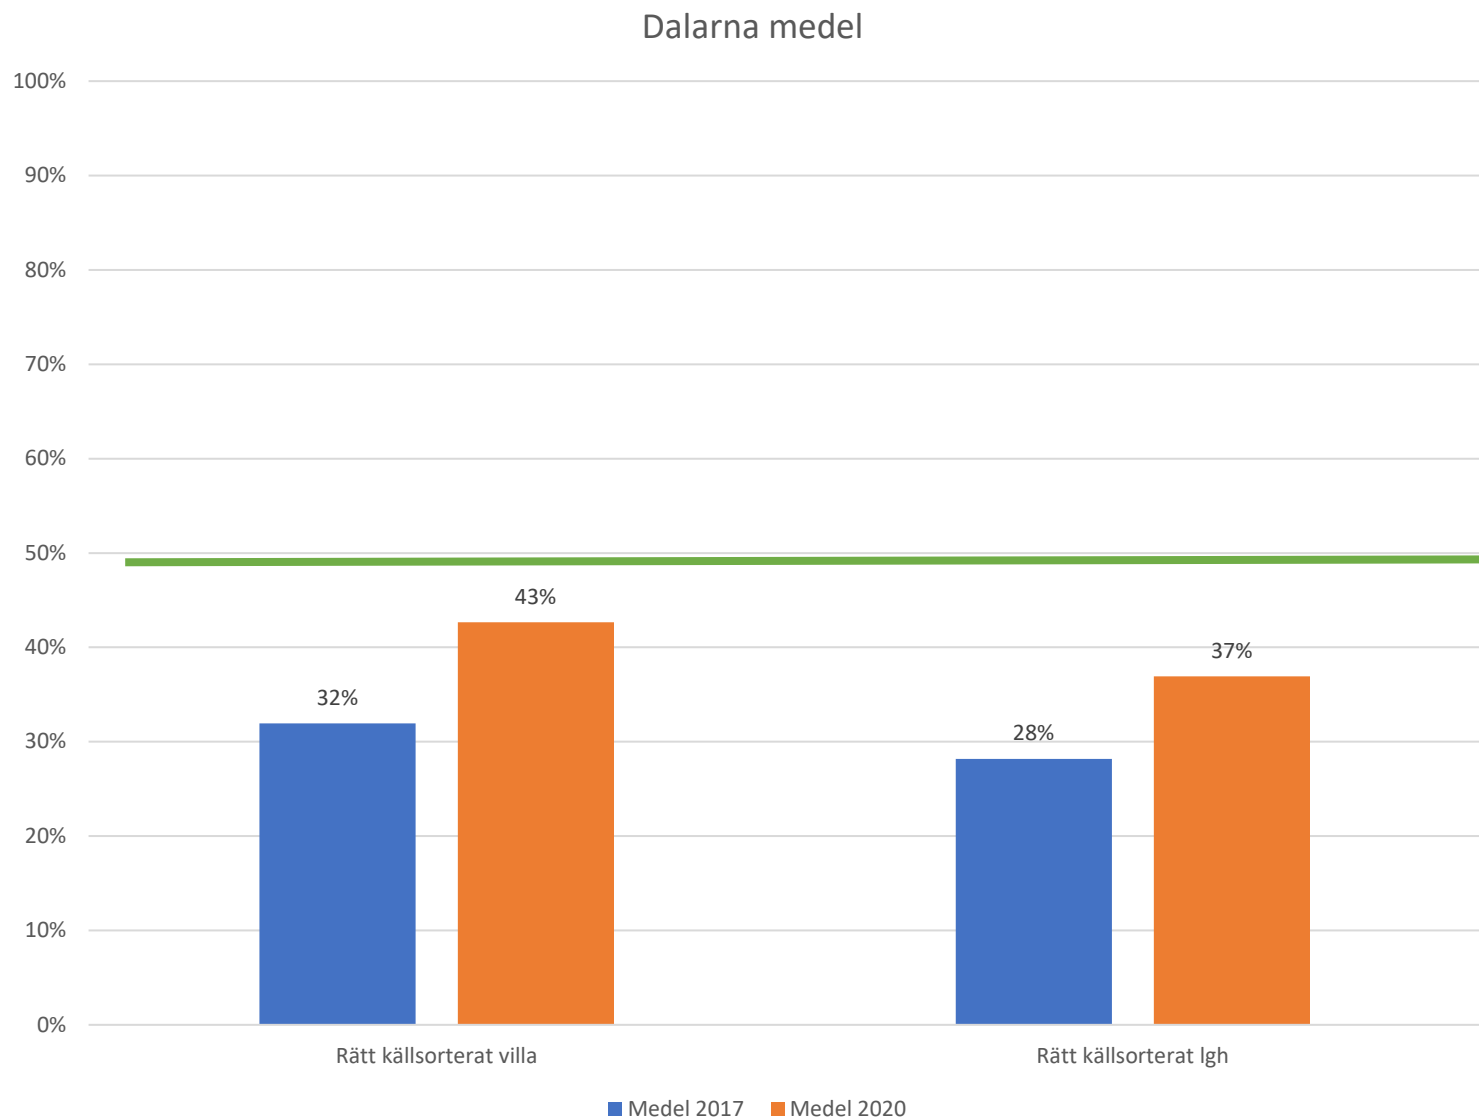

Dalarna  
måluppföljning

# Rätt källsorterat restavfall 2020 jämfört med 2017

---